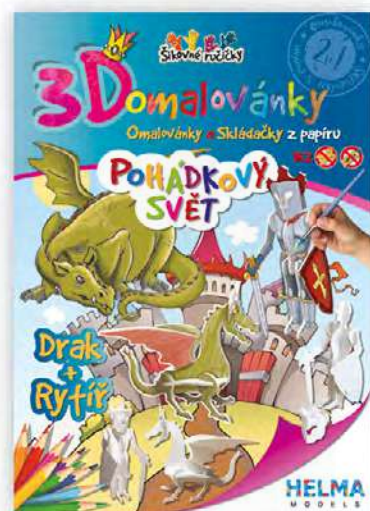

OZ15
POHÁDKOVÝ SVĚT
210 x 297 MM

A4
21 x 29,7

3,55 €