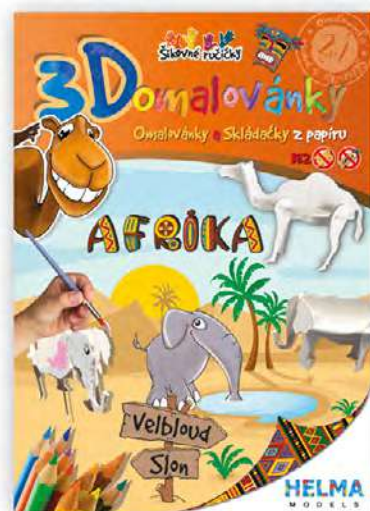

OZ12
AFRIKA
210 x 297 MM

A4
21 x 29,7

3,55 €